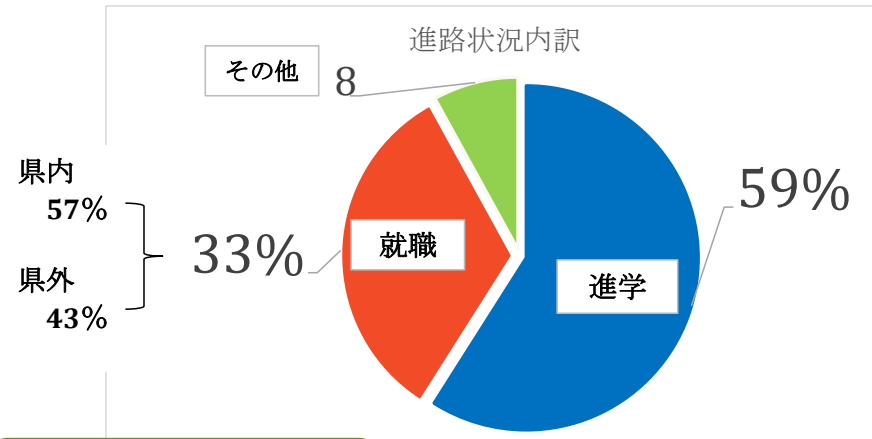

北部農林高校 平成27年度 進路決定状況

進学情報（県内外の大学・短大等）

進路の決定は人生最大の課題

県内	大学・短大名	学部・学科名	備考
	琉球大学	農学部・亜熱帯生物資源科学科	2名
	名桜大学	国際学群	
	名桜大学	人間健康学部・健康スポーツ学科	
	沖縄国際大学	人間福祉学科・社会福祉専攻	
	沖縄大学	法経学科	
	沖縄大学	福祉文化学科・社外福祉専攻	
	沖縄大学	福祉文化学科・健康スポーツ福祉専攻	
	沖縄女子短期大学	児童教育学科・心理教育・福祉教育コース	2名
	沖縄キリスト教学院大学	人文学部・英語コミュニケーション学科	
文部科学省管轄外学校			
	沖縄県立農業大学校	肉用牛専攻	2名
	沖縄県立農業大学校	花卉専攻	
	沖縄県立農業大学校	果樹専攻	
県外	大学・短大名	学部・学科名	備考
東京都	東京農業大学	農学部・畜産学科	
宮崎県	南九州大学	健康栄養学部・食品開発科学科	
宮崎県	南九州大学	人間発達学部・子ども教育学科	
岡山県	美作大学	生活科学部・食物学科	
岡山県	美作大学	生活科学部・児童学科	
徳島県	徳島文理大学	人間生活学部・心理学科	2名
東京都	明星大学	デザイン学部・デザイン学科	
岐阜県	朝日大学	経営学部・ビジネス企画学科	
岡山県	中国学園大学	現代生活学部・人間栄養学科	
愛知県	愛知文教女子短期大学	幼児教育学科	
福岡県	西日本短期大学	緑地環境学科	
埼玉県	埼玉女子短期大学	商学科	

進路指導状況

- ☆進路指導部を中心とした指導体制
- ☆各学科・同窓関係者との連携
- ☆進学用課外講座による指導
- ☆後援会主催の無料英検対策指導

北部農林高校 平成27年度 進路決定状況

就職情報（就職先一覧：正社員のみ掲載）

進路の決定は人生最大の課題

県内	事業所名	職種
国頭村	有限会社北国ファーム	養豚管理
国頭村	農業生産法人有限会社サザンヒル沖縄	果樹栽培
名護市	那覇鋼材株式会社北部営業所	工場要員
沖縄市	沖縄フレッシュパック株式会社	業務職
名護市	金秀商事	販売員
名護市	株式会社カスチャベイリゾート	調理スタッフ
名護市	株式会社カスチャベイリゾート	ホテルスタッフ
名護市	あさと歯科医院	歯科助手
名護市	カープス名護店	お客様サポート
那覇市	株式会社みなと食品	総合職
恩納村	ルネッサンスリゾート沖縄	ホテルスタッフ
名護市	よなみね歯科	歯科助手
名護市	N A - B A 生産企業組合	しいたけ生産・販売
名護市	株式会社屋部土建	施工管理
うるま市	有限会社らんの里沖縄	園内スタッフ
名護市	おっぱ歯科	歯科助手
うるま市	社会福祉法人起産石川	生活支援員
名護市	北部地区医師会病院	調理員
うるま市	パナソニックコンシューマーマーケティング沖縄株式会社	ドコモショップスタッフ
名護市	名護イーテクノロジー株式会社	事務職
名護市	農業生産法人(有)勝山シークワサー	清涼飲料水製造工