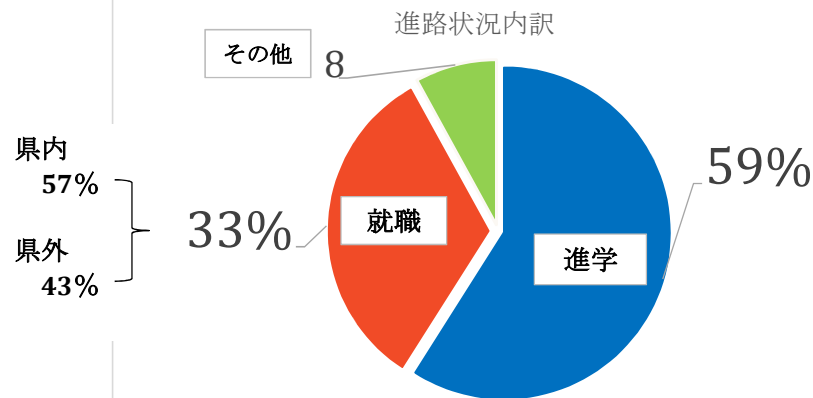

北部農林高校 平成27年度 進路決定状況

就職情報（就職先一覧：正社員のみ掲載）

進路の決定は人生最大の課題

県内	事業所名	職種
国頭村	有限会社北国ファーム	養豚管理
国頭村	農業生産法人有限会社サザンヒル沖縄	果樹栽培
名護市	那覇鋼材株式会社北部営業所	工場要員
沖縄市	沖縄フレッシュパック株式会社	業務職
名護市	金秀商事	販売員
名護市	株式会社カスチャベイリゾート	調理スタッフ
名護市	株式会社カスチャベイリゾート	ホテルスタッフ
名護市	あさと歯科医院	歯科助手
名護市	カープス名護店	お客様サポート
那覇市	株式会社みなと食品	総合職
恩納村	ルネッサンスリゾート沖縄	ホテルスタッフ
名護市	よなみね歯科	歯科助手
名護市	N A - B A 生産企業組合	しいたけ生産・販売
名護市	株式会社屋部土建	施工管理
うるま市	有限会社らんの里沖縄	園内スタッフ
名護市	おっぱ歯科	歯科助手
うるま市	社会福祉法人起産石川	生活支援員
名護市	北部地区医師会病院	調理員
うるま市	パナソニックコンシューマーマーケティング沖縄株式会社	ドコモショップスタッフ
名護市	名護イーテクノロジー株式会社	事務職
名護市	農業生産法人(有)勝山シークワサー	清涼飲料水製造工

県外	事業所名	職種
東京都	有限会社 森寿司	調理師見習い
東京都	ケラマ電設	電気設備工事
千葉県	エビハラ病院	介護職
東京都	株式会社大迫	左官職見習い
東京都	株式会社カケス	配送ドライバー
東京都	ムサシノミート	営業
東京都	葵企業株式会社	技術職
三重県	社会福祉法人明合乃里会	介護士
東京都	ロイヤルホールディングス株式会社	調理職
大阪府	株式会社T M K	食品販売

進路指導状況

- ☆進路指導部を中心とした指導体制
- ☆充実した「進路の手引き」「進路ファイル」の活用
- ☆「就活ナビ」による情報提供
- ☆各学科・同窓関係者との連携
- ☆3年生限定 進路個人面談【4月】